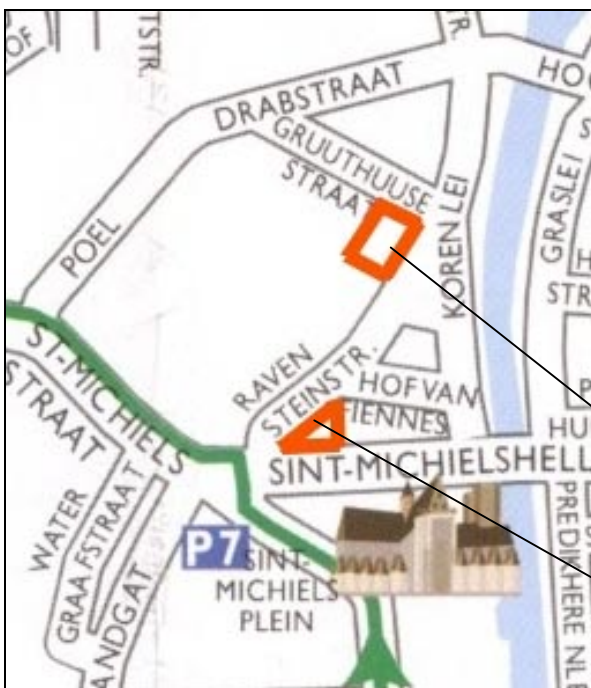

Afrit Gent-Centrum

1. Vanaf alle richtingen : volg centrum, richting parking Sint-Michiels (P7) = parking recht voor VDK (of indien volgt parking Ramen (P8)).

2. Openbaar vervoer : vanaf station Gent-Sint-Pieters ; neem tram lijn 1 tot aan Korenmarkt, daarna over de brug tot VDK (voor "Hof van Gruuthuse" voorbij VDK rechtsaf).

Opleidingscentrum "Hof van Gruuthuse" Korenlei 15

Hoofdzetel VDK spaarbank n.v. Sint-Michielsplein 16